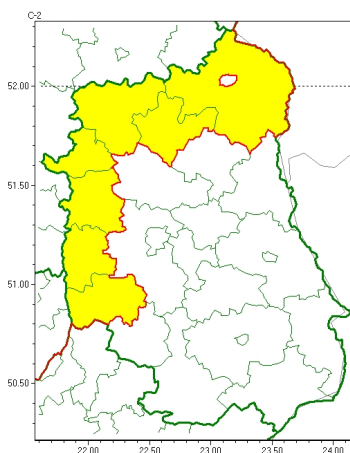

### Zasięg ostrzeżeń w województwie

Przymrozki  
2026-04-08 11:27

**WOJEWÓDZTWO LUBELSKIE**  
**OSTRZEŻENIA METEOROLOGICZNE ZBIORCZO NR 68**  
**WYKAZ OBOWIĄZUJĄCYCH OSTRZEŻEŃ**  
**o godz. 11:27 dnia 08.04.2026**

Zjawisko/Stopień zagrożenia	Przymrozki/1
Obszar (w nawiasie numer ostrzeżenia dla powiatu)	powiaty: bialski(33), kraśnicki(32), łukowski(33), opolski(32), puławski(31), radzyński(34), rycki(32)
Ważność	od godz. 22:00 dnia 08.04.2026 do godz. 08:00 dnia 09.04.2026
Prawdopodobieństwo	80%
Przebieg	Miejscami prognozowany jest spadek temperatury powietrza do około $-1^{\circ}\text{C}$ , przy gruncie do $-3^{\circ}\text{C}$ .
SMS	IMGW-PIB OSTRZEGA: PRZYMROZKI/1 lubelskie (7 powiatów) od 22:00/08.04 do 08:00/09.04.2026 temp. min $-1$ st., przy gruncie $-3$ st. Dotyczy powiatów: bialski, kraśnicki, łukowski, opolski, puławski, radzyński i rycki.
RSO	Woj. lubelskie (7 powiatów), IMGW-PIB wydał ostrzeżenie pierwszego stopnia o przymrozkach
Uwagi	Brak.