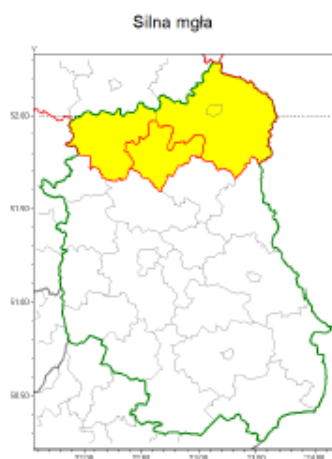

Uwaga, mgła!

Instytut Meteorologii i Gospodarki Wodnej - Państwowy Instytut Badawczy
 Centralne Biuro Prognoz Meteorologicznych w Warszawie
 01-673 Warszawa ul. Podleśna 61
 tel: 22 5694151, kom. 781774153, fax: 022-5694151
 email: meteo.warszawa@imgw.pl
 www: www.imgw.pl

Zasięg ostrzeżenia w województwie**Ostrzeżenie meteorologiczne Nr 67**

Nazwa biura	IMGW-PIB Centralne Biuro Prognoz Meteorologicznych w Warszawie
Zjawisko/stopień zagrożenia	Silna mgła/ 1
Obszar	województwo lubelskie powiat radzyński
Ważność	od godz. 22:00 dnia 23.10.2019 do godz. 09:00 dnia 24.10.2019
Przebieg	Prognozuje się gęste mgły w zasięgu których widzialność może wynosić miejscami od 100 m do 200 m.
Prawdopodobieństwo wystąpienia zjawiska(%)	80%
Uwagi	Brak.
Dyżurny synoptyk IMGW-PIB	Katarzyna Ścisłowska
Godzina i data wydania	godz. 13:18 dnia 23.10.2019
SMS	IMGW-PIB OSTRZEGA: MGLA/1 lubelskie/radzyński od 22:00/23.10 do 09:00/24.10.2019 widzialność 100-200 m.
<p>Opracowanie niniejsze i jego format, jako przedmiot prawa autorskiego podlega ochronie prawnej, zgodnie z przepisami ustawy z dnia 4 lutego 1994r o prawie autorskim i prawach pokrewnych (dz. U. z 2006 r. Nr 90, poz. 631 z późn. zm.). Wszelkie dalsze udostępnianie, rozpowszechnianie (przedruk, kopiowanie, wiadomość sms) jest dozwolone wyłącznie w formie dosłownej z bezwzględnym wskazaniem źródła informacji tj. IMGW-PIB.</p>	