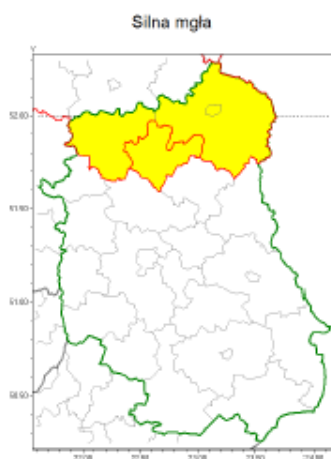

Uwaga, mgła!

Instytut Meteorologii i Gospodarki Wodnej - Państwowy Instytut Badawczy
 Centralne Biuro Prognoz Meteorologicznych w Warszawie
 01-673 Warszawa ul. Podleśna 61
 tel: 22 5694151, kom. 781774153, fax: 022-5694151
 email: meteo.warszawa@imgw.pl
 www: www.imgw.pl

Zasięg ostrzeżenia w województwie**Ostrzeżenie meteorologiczne Nr 67**

Nazwa biura	IMGW-PIB Centralne Biuro Prognoz Meteorologicznych w Warszawie
Zjawisko/stopień zagrożenia	Silna mgła/ 1
Obszar	województwo lubelskie powiat radzyński
Ważność	od godz. 22:00 dnia 23.10.2019 do godz. 09:00 dnia 24.10.2019
Przebieg	Prognozuje się gęste mgły w zasięgu których widzialność może wynosić miejscami od 100 m do 200 m.
Prawdopodobieństwo wystąpienia zjawiska(%)	80%
Uwagi	Brak.
Dyżurny synoptyk IMGW-PIB	Katarzyna Ścisłowska
Godzina i data wydania	godz. 13:18 dnia 23.10.2019
SMS	IMGW-PIB OSTRZEGA: MGLA/1 lubelskie/radzyński od 22:00/23.10 do 09:00/24.10.2019 widzialność 100-200 m.
<p>Opracowanie niniejsze i jego format, jako przedmiot prawa autorskiego podlega ochronie prawnej, zgodnie z przepisami ustawy z dnia 4 lutego 1994r o prawie autorskim i prawach pokrewnych (dz. U. z 2006 r. Nr 90, poz. 631 z późn. zm.). Wszelkie dalsze udostępnianie, rozpowszechnianie (przedruk, kopiowanie, wiadomość sms) jest dozwolone wyłącznie w formie dosłownej z bezwzględnym wskazaniem źródła informacji tj. IMGW-PIB.</p>	