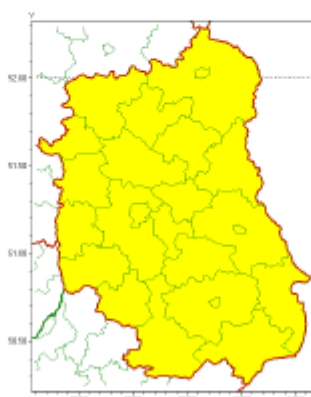

**Ostrzeżenie- burze z gradem**

Centralne Biuro Prognoz Meteorologicznych w Warszawie

01-673 Warszawa ul. Podleśna 61

tel: 22-5694150, fax: 22-8345097

email: synoptyk.kraju@imgw.pl

www: www.pogodynka.pl

**Zasięg ostrzeżeń w województwie**

Burze z gradem  
2020-06-08 08:01

**WOJEWÓDZTWO LUBELSKIE**  
**OSTRZEŻENIA METEOROLOGICZNE ZBIORCZO NR 67**  
**WYKAZ OBOWIĄZUJĄCYCH OSTRZEŻEŃ**  
**o godz. 08:01 dnia 08.06.2020**

Zjawisko/Stopień zagrożenia	Burze z gradem/1
Obszar (w nawiasie numer ostrzeżenia dla powiatu)	powiaty: bialski(45), Biała Podlaska(45), biłgorajski(49), Chełm(48), chełmski(48), hrubieszowski(49), janowski(47), krasnostawski(48), kraśnicki(41), lubartowski(43), lubelski(42), Lublin(42), łęczyński(44), łukowski(44), opolski(39), parczewski(43), puławski(42), radzyński(43), rycki(44), świdnicki(42), tomaszowski(49), włodawski(45), zamojski(49), Zamość(49)
Ważność	od godz. 12:00 dnia 08.06.2020 do godz. 24:00 dnia 08.06.2020
Prawdopodobieństwo	80%
Przebieg	Prognozuje się wystąpienie burz z opadami deszczu miejscami od 20 mm do 30 mm, lokalnie do 40 mm oraz porywami wiatru do 80 km/h. Miejscami możliwy grad.
SMS	IMGW-PIB OSTRZEGA: BURZE Z GRADEM/1 lubelskie (wszystkie powiaty) od 12:00/08.06 do 24:00/08.06.2020 deszcz 30 mm, lokalnie 40 mm, porywy 80 km/h. Dotyczy powiatów: wszystkie powiaty.
RSO	Woj. lubelskie (wszystkie powiaty), IMGW-PIB wydał ostrzeżenie pierwszego stopnia o burzach z gradem
Uwagi	Brak.
Dyżurny synoptyk IMGW-PIB	Katarzyna Ścisłowska