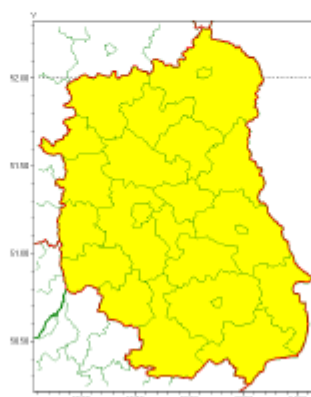

Ostrzeżenie- burze z gradem

Centralne Biuro Prognoz Meteorologicznych w Warszawie

01-673 Warszawa ul. Podleśna 61

tel: 22-5694150, fax: 22-8345097

email: synoptyk.kraju@imgw.pl

www: www.pogodynka.pl

Zasięg ostrzeżeń w województwieBurze z gradem
2020-06-08 08:01

WOJEWÓDZTWO LUBELSKIE
OSTRZEŻENIA METEOROLOGICZNE ZBIORCZO NR 67
WYKAZ OBOWIĄZUJĄCYCH OSTRZEŻEŃ
o godz. 08:01 dnia 08.06.2020

Zjawisko/Stopień zagrożenia	Burze z gradem/1
Obszar (w nawiasie numer ostrzeżenia dla powiatu)	powiaty: bialski(45), Biała Podlaska(45), biłgorajski(49), Chełm(48), chełmski(48), hrubieszowski(49), janowski(47), krasnostawski(48), kraśnicki(41), lubartowski(43), lubelski(42), Lublin(42), łęczyński(44), lukowski(44), opolski(39), parczewski(43), puławski(42), radzyński(43), rycki(44), świdnicki(42), tomaszowski(49), włodawski(45), zamojski(49), Zamość(49)
Ważność	od godz. 12:00 dnia 08.06.2020 do godz. 24:00 dnia 08.06.2020
Prawdopodobieństwo	80%
Przebieg	Prognozuje się wystąpienie burz z opadami deszczu miejscami od 20 mm do 30 mm, lokalnie do 40 mm oraz porywami wiatru do 80 km/h. Miejscami możliwy grad.
SMS	IMGW-PIB OSTRZEGA: BURZE Z GRADEM/1 lubelskie (wszystkie powiaty) od 12:00/08.06 do 24:00/08.06.2020 deszcz 30 mm, lokalnie 40 mm, porywy 80 km/h. Dotyczy powiatów: wszystkie powiaty.
RSO	Woj. lubelskie (wszystkie powiaty), IMGW-PIB wydał ostrzeżenie pierwszego stopnia o burzach z gradem
Uwagi	Brak.
Dyżurny synoptyk IMGW-PIB	Katarzyna Ścisłowska