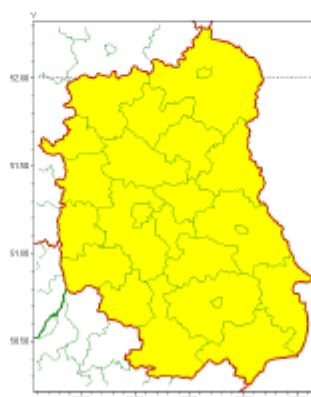

Ostrzeżenie- burze z gradem

Centralne Biuro Prognoz Meteorologicznych w Warszawie

01-673 Warszawa ul. Podleśna 61

tel: 22-5694150, fax: 22-8345097

email: synoptyk.kraju@imgw.pl

www: www.pogodynka.pl

Zasięg ostrzeżeń w województwieBurze z gradem
2020-06-08 08:01

WOJEWÓDZTWO LUBELSKIE
OSTRZEŻENIA METEOROLOGICZNE ZBIORCZO NR 67
WYKAZ OBOWIĄZUJĄCYCH OSTRZEŻEŃ
o godz. 08:01 dnia 08.06.2020

Zjawisko/Stopień zagrożenia	Burze z gradem/1
Obszar (w nawiasie numer ostrzeżenia dla powiatu)	powiaty: bialski(45), Biała Podlaska(45), biłgorajski(49), Chełm(48), chełmski(48), hrubieszowski(49), janowski(47), krasnostawski(48), kraśnicki(41), lubartowski(43), lubelski(42), Lublin(42), łęczyński(44), łukowski(44), opolski(39), parczewski(43), puławski(42), radzyński(43), rycki(44), świdnicki(42), tomaszowski(49), włodawski(45), zamojski(49), Zamość(49)
Ważność	od godz. 12:00 dnia 08.06.2020 do godz. 24:00 dnia 08.06.2020
Prawdopodobieństwo	80%
Przebieg	Prognozuje się wystąpienie burz z opadami deszczu miejscami od 20 mm do 30 mm, lokalnie do 40 mm oraz porywami wiatru do 80 km/h. Miejscami możliwy grad.
SMS	IMGW-PIB OSTRZEGA: BURZE Z GRADEM/1 lubelskie (wszystkie powiaty) od 12:00/08.06 do 24:00/08.06.2020 deszcz 30 mm, lokalnie 40 mm, porywy 80 km/h. Dotyczy powiatów: wszystkie powiaty.
RSO	Woj. lubelskie (wszystkie powiaty), IMGW-PIB wydał ostrzeżenie pierwszego stopnia o burzach z gradem
Uwagi	Brak.
Dyżurny synoptyk IMGW-PIB	Katarzyna Ścisłowska