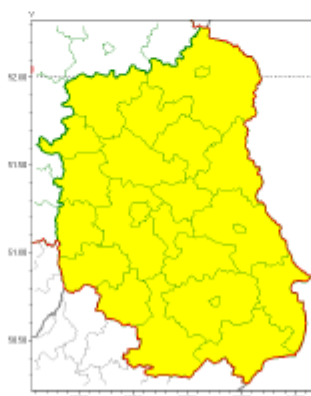

Ostrzeżenie meteorologiczne - burze z gradem

Instytut Meteorologii i Gospodarki Wodnej - Państwowy Instytut Badawczy
Centralne Biuro Prognoz Meteorologicznych w Warszawie

01-673 Warszawa ul. Podleśna 61

tel: 22 5694151, kom. 781774153, fax: 022-5694151

email: meteo.warszawa@imgw.pl

www: www.imgw.pl

Zasięg ostrzeżeń w województwie

Burze z gradem
2020-06-10 05:58

WOJEWÓDZTWO LUBELSKIE
OSTRZEŻENIA METEOROLOGICZNE ZBIORCZO NR 69
WYKAZ OBOWIĄZUJĄCYCH OSTRZEŻEŃ
o godz. 05:58 dnia 10.06.2020

Zjawisko/Stopień zagrożenia	Burze z gradem/1
Obszar (w nawiasie numer ostrzeżenia dla powiatu)	powiaty: bialski(47), Biała Podlaska(47), biłgorajski(51), Chełm(50), chełmski(50), hrubieszowski(51), janowski(49), krasnostawski(50), kraśnicki(43), lubartowski(45), lubelski(44), Lublin(44), łęczyński(46), łukowski(46), opolski(41), parczewski(45), puławski(44), radzyński(45), rycki(46), świdnicki(44), tomaszowski(51), włodawski(47), zamojski(51), Zamość(51)
Ważność	od godz. 06:00 dnia 10.06.2020 do godz. 21:00 dnia 10.06.2020
Prawdopodobieństwo	80%
Przebieg	Prognozuje się wystąpienie burz z opadami deszczu od 20 mm do 35 mm, oraz porywami wiatru do 75 km/h. Miejscami grad.
SMS	IMGW-PIB OSTRZEŻEGA: BURZE Z GRADEM/1 lubelskie (wszystkie powiaty) od 06:00/10.06 do 21:00/10.06.2020 deszcz 35 mm, porywy 75 km/h. Dotyczy powiatów: wszystkie powiaty.
RSO	Woj. lubelskie (wszystkie powiaty), IMGW-PIB wydał ostrzeżenie pierwszego stopnia o burzach z gradem
Uwagi	Brak.
Dyżurny synoptyk IMGW-PIB	Julianna Drożdżyńska