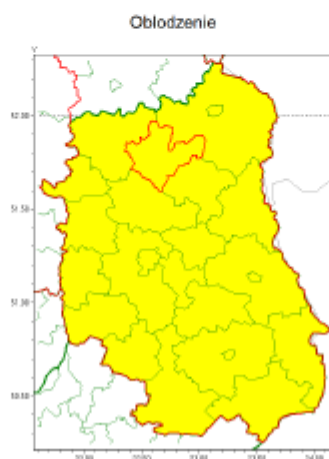

Ostrzeżenie meteorologiczne - oblodzenie

Instytut Meteorologii i Gospodarki Wodnej - Państwowy Instytut Badawczy
Centralne Biuro Prognoz Meteorologicznych w Warszawie

01-673 Warszawa ul. Podleśna 61

tel: 22 5694151, kom. 781774153, fax: 022-5694151

email: meteo.warszawa@imgw.pl

www: www.imgw.pl

Zasięg ostrzeżenia w województwie

Ostrzeżenie meteorologiczne Nr 95

Nazwa biura	IMGW-PIB Centralne Biuro Prognoz Meteorologicznych w Warszawie
Zjawisko/stopień zagrożenia	Oblodzenie/ 1
Obszar	województwo lubelskie powiat radzyński
Ważność	od godz. 10:30 dnia 29.11.2020 do godz. 09:00 dnia 30.11.2020
Przebieg	Prognozuje się zamazanie mokrej nawierzchni dróg i chodników po opadach deszczu ze śniegiem lub mokrego śniegu. Temperatura minimalna od -3°C do -2°C, temperatura minimalna gruntu około -5°C do -3°C.
Prawdopodobieństwo wystąpienia zjawiska(%)	75%
Uwagi	Brak.
Dyżurny synoptyk IMGW-PIB	Jakub Gawron
Godzina i data wydania	godz. 10:08 dnia 29.11.2020
SMS	IMGW-PIB OSTRZEGA: OBLODZENIE/1 lubelskie/radzyński od 10:30/29.11 do 09:00/30.11.2020 temp. min. od -3 st. do -2 st., przy gruncie do -5 st., ślisko.
<p>Opracowanie niniejsze i jego format, jako przedmiot prawa autorskiego podlega ochronie prawnej, zgodnie z przepisami ustawy z dnia 4 lutego 1994r o prawie autorskim i prawach pokrewnych (dz. U. z 2006 r. Nr 90, poz. 631 z późn. zm.). Wszelkie dalsze udostępnianie, rozpowszechnianie (przedruk, kopiowanie, wiadomość sms) jest dozwolone wyłącznie w formie dosłownej z bezwzględnym wskazaniem źródła informacji tj. IMGW-PIB.</p>	