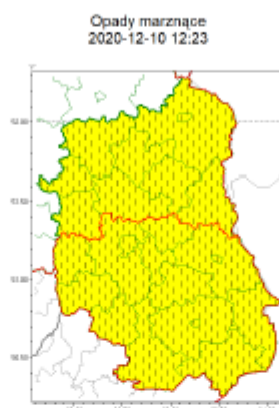

## Uwaga! marznące opady

Instytut Meteorologii i Gospodarki Wodnej - Państwowy Instytut Badawczy  
**Centralne Biuro Prognoz Meteorologicznych w Warszawie**  
 01-673 Warszawa ul. Podleśna 61  
 tel: 22 5694151, kom. 781774153, fax: 022-5694151  
 email: meteo.warszawa@imgw.pl  
 www: www.imgw.pl

### Zasięg ostrzeżeń w województwie

**WOJEWÓDZTWO LUBELSKIE**  
**OSTRZEŻENIA METEOROLOGICZNE ZBIORCZO NR 172**  
**WYKAZ OBOWIĄZUJĄCYCH OSTRZEŻEŃ**  
**o godz. 12:23 dnia 10.12.2020**

<b>Zjawisko/Stopień zagrożenia</b>	Opady marznące/1 ZMIANA
<b>Obszar (w nawiasie numer ostrzeżenia dla powiatu)</b>	powiaty: bialski(99), Biała Podlaska(99), lubartowski(98), łukowski(99), parczewski(96), puławski(100), radzyński(97), rycki(99), włodawski(100)
<b>Ważność</b>	od godz. 13:00 dnia 10.12.2020 do godz. 03:00 dnia 11.12.2020
<b>Prawdopodobieństwo</b>	80%
<b>Przebieg</b>	Prognozuje się wystąpienie słabych opadów marznącego deszczu i deszczu ze śniegiem, lokalnie mżawki, powodujących gołoledź. Strefa opadów stopniowo przemieszczać się będzie z południa na północ.
<b>SMS</b>	IMGW-PIB OSTRZEGA: MARZNAĆCE OPADY/1 lubelskie (9 powiatów) od 13:00/10.12 do 03:00/11.12.2020 marznące opady, drogi śliskie. Dotyczy powiatów: bialski, Biała Podlaska, lubartowski, łukowski, parczewski, puławski, radzyński, rycki i włodawski.
<b>RSO</b>	Woj. lubelskie (9 powiatów), IMGW-PIB wydał ostrzeżenie pierwszego stopnia o opadach marznących
<b>Uwagi</b>	Przedłużenie okresu ważności.
<b>Zjawisko/Stopień zagrożenia</b>	Opady marznące/1 ZMIANA
<b>Obszar (w nawiasie numer ostrzeżenia dla powiatu)</b>	powiaty: biłgorajski(107), Chełm(105), chełmski(105), hrubieszowski(105), janowski(104), krasnostawski(105), kraśnicki(100), lubelski(101), Lublin(101), łączyński(101), opolski(100), świdnicki(99), tomaszowski(105), zamojski(105), Zamość(105)