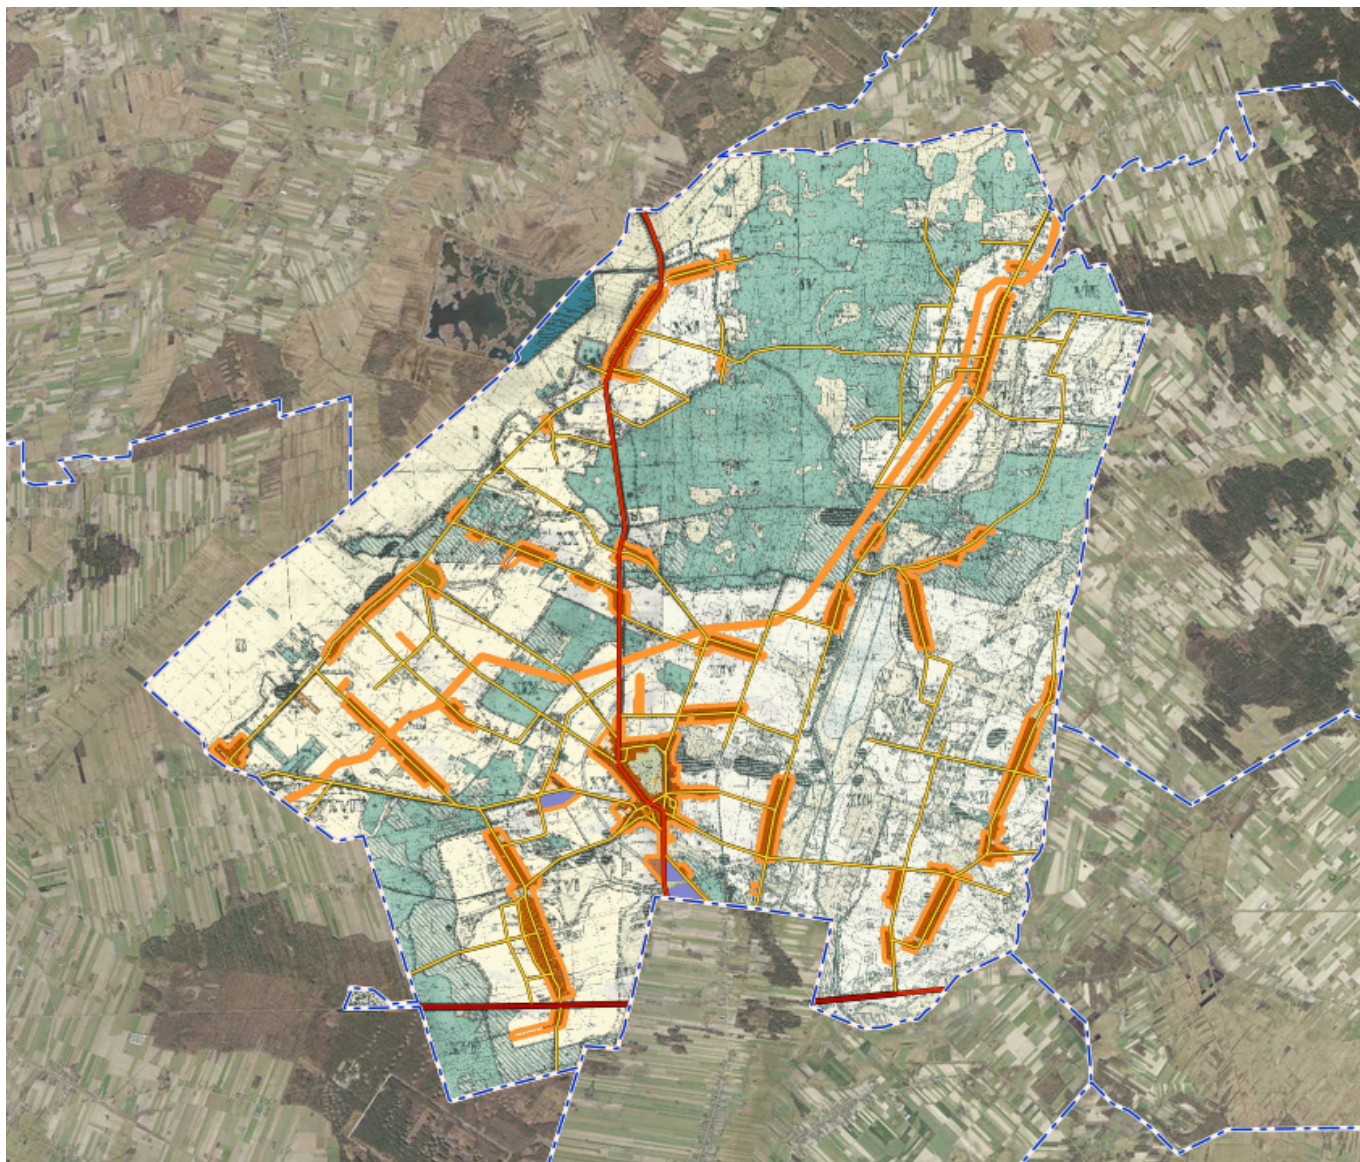

System Informacji Przestrzennej Gminy Komarówka Podlaska

Drodzy mieszkańcy Gminy Komarówka Podlaska, informujemy iż pod adresem <https://komarowkapodlaska.e-mapa.net> znajduje się portal mapowy eGmina, w którym publikowane są zbiory i rejestry dotyczące m.in.: •bazy numeracji adresowej, •obiektów użyteczności publicznej, •miejscowych planów zagospodarowania przestrzennego. Jest to alternatywa dla znanego już większości geoportalu. Każdy może wejść na stronę i sprawdzić najważniejsze informacje o swojej działce oraz jej przeznaczeniu. Zachęcamy do zapoznania się z programem.