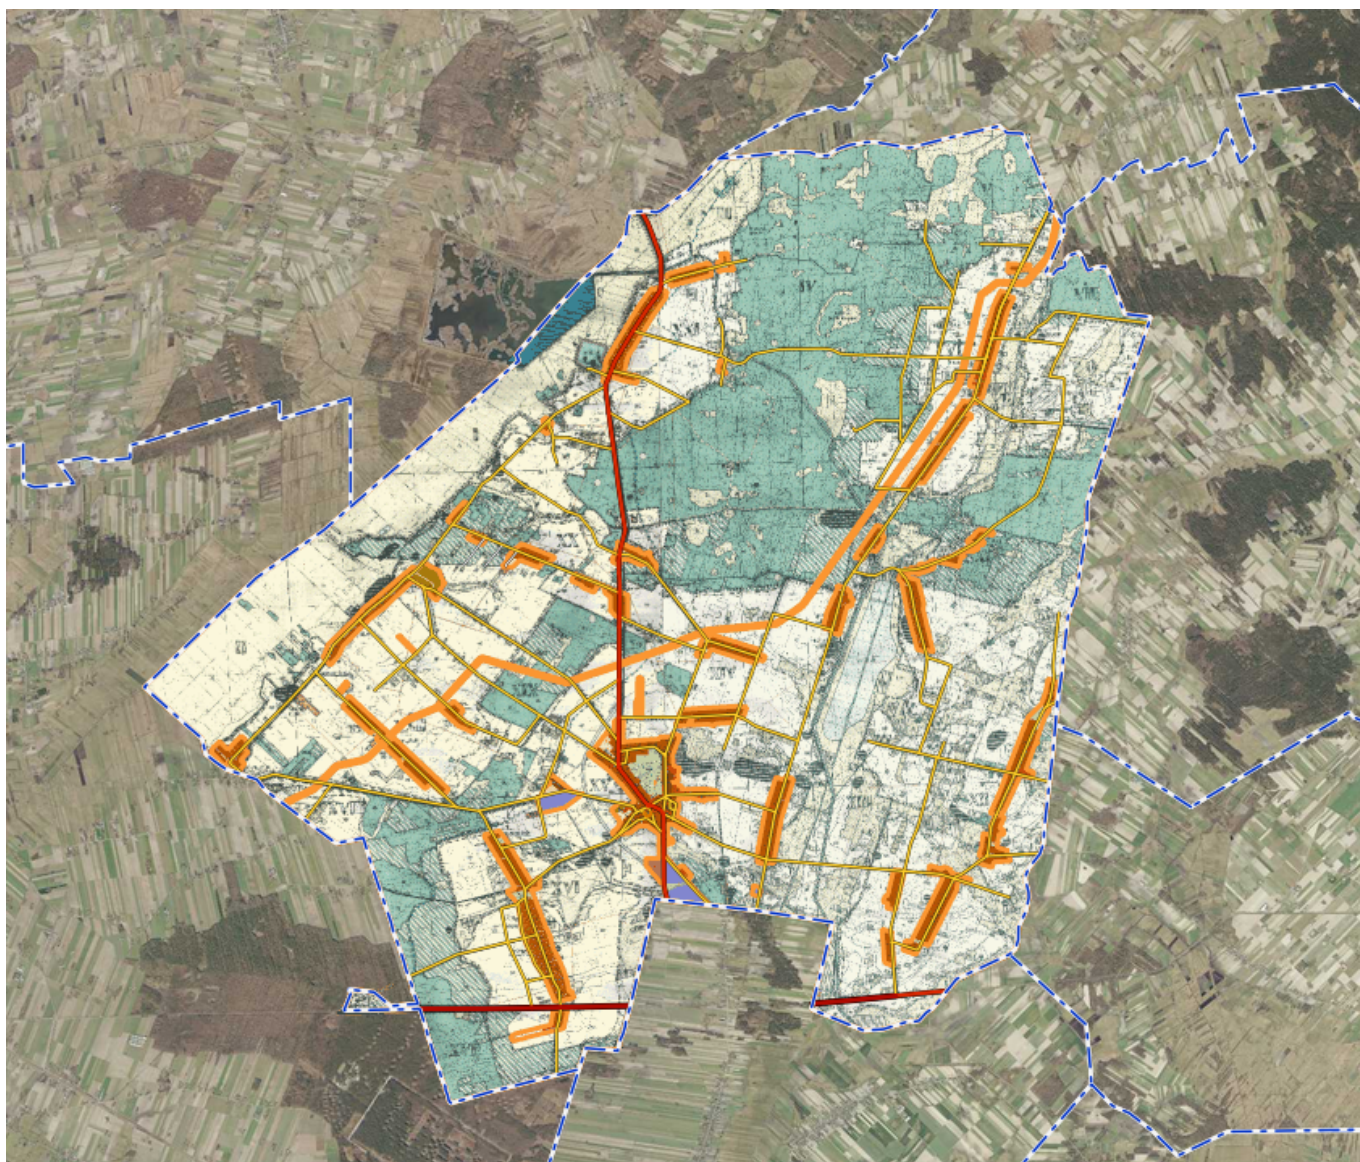

## System Informacji Przestrzennej Gminy Komarówka Podlaska

Drodzy mieszkańcy Gminy Komarówka Podlaska, informujemy iż pod adresem <https://komarowkapodlaska.e-mapa.net> znajduje się portal mapowy eGmina, w którym publikowane są zbiory i rejestry dotyczące m.in.: •bazy numeracji adresowej, •obiektów użyteczności publicznej, •miejscowych planów zagospodarowania przestrzennego. Jest to alternatywa dla znanego już większości geoportalu. Każdy może wejść na stronę i sprawdzić najważniejsze informacje o swojej działce oraz jej przeznaczeniu. Zachęcamy do zapoznania się z programem.