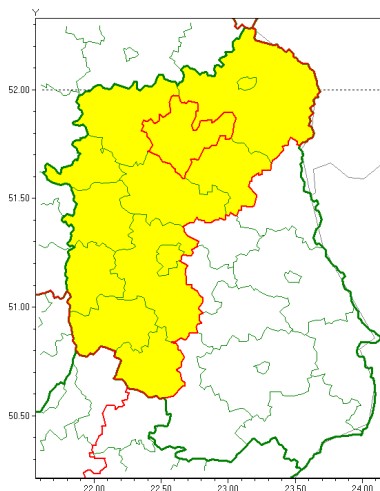

Zasięg ostrzeżenia w województwie

Burze z gradem

Ostrzeżenie meteorologiczne Nr 46

Nazwa biura	IMGW-PIB Centralne Biuro Prognoz Meteorologicznych - Wydział w Warszawie
Zjawisko/stopień zagrożenia	Burze z gradem/ 1
Obszar	województwo lubelskie powiat radzyński
Ważność	od godz. 12:00 dnia 14.05.2021 do godz. 22:00 dnia 14.05.2021
Przebieg	Prognozowane są burze, którym miejscami będą towarzyszyć ulewne opady deszczu do 30 mm oraz porywy wiatru do 70 km/h. Miejscami grad.
Prawdopodobieństwo wystąpienia zjawiska(%)	80%
Uwagi	Brak.
Dyrektor synoptyk IMGW-PIB	Michał Folwarski
Godzina i data wydania	godz. 09:06 dnia 14.05.2021
SMS	IMGW-PIB OSTRZEŻENIE: BURZE Z GRADEM/1 lubelskie/radzyński od 12:00/14.05 do 22:00/14.05.2021 deszcz 30 mm, grad, porywy 70 km/h.