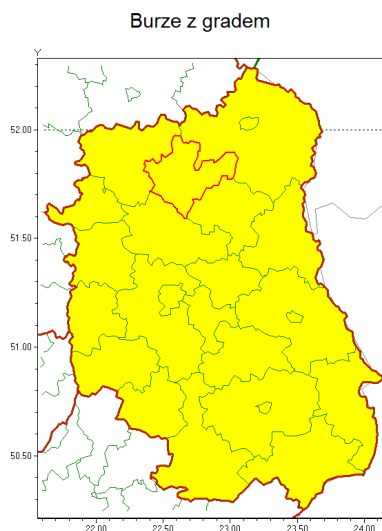

Zasięg ostrzeżenia w województwie

Ostrzeżenie meteorologiczne Nr 73

Nazwa biura	IMGW-PIB Centralne Biuro Prognoz Meteorologicznych - Wydział w Warszawie
Zjawisko/stopień zagrożenia	Burze z gradem/ 1
Obszar	województwo lubelskie powiat radzyński
Ważność	od godz. 14:00 dnia 26.07.2021 do godz. 02:00 dnia 27.07.2021
Przebieg	Prognozowane są burze, którym miejscami będą towarzyszyć opady deszczu od 20 mm do 30 mm, lokalnie w przypadku kumulacji opadów do 40 mm oraz porywy wiatru do 80 km/h. Miejscami grad.
Prawdopodobieństwo wystąpienia zjawiska(%)	80%
Uwagi	Stopień ostrzeżenia może zostać podniesiony.
Dyrektor synoptyk IMGW-PIB	Ilona Bazyluk
Godzina i data wydania	godz. 06:58 dnia 26.07.2021
SMS	IMGW-PIB OSTRZEGA: BURZE Z GRADEM/1 lubelskie/radzyński od 14:00/26.07 do 02:00/27.07.2021 deszcz 40 mm, grad, porywy 80 km/h.