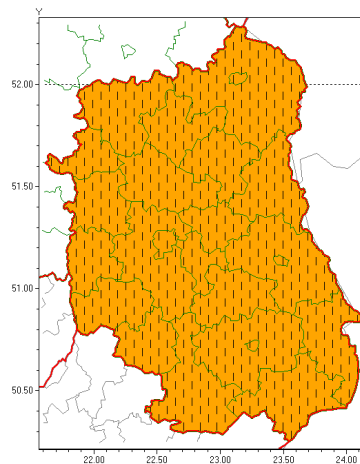

Zasięg ostrzeżeń w województwie

Burze z gradem
2021-07-16 07:30

Upał
2021-07-16 07:30

WOJEWÓDZTWO LUBELSKIE
OSTRZEŻENIA METEOROLOGICZNE ZBIORCZO NR 120
WYKAZ OBSZARÓW ZUCIANYCH OSTRZEŻENIAMI
o godz. 07:30 dnia 16.07.2021

Zjawisko/Stopień zagrożenia	Burze z gradem/1
Obszar (w nawiasie numer ostrzeżenia dla powiatu)	powiaty: bialski(70), Biała Podlaska(70), biłgorajski(73), Chełm(69), chełmski(69), hrubieszowski(68), janowski(70), krasnostawski(69), krańcowy(71), lubartowski(67), lubelski(70), Lublin(69), Łęczycki(70), łukowski(69), opolski(70), parczewski(70), puławski(67), radzyński(69), rycki(68), widniński(68), tomaszowski(69), włodawski(70), zamojski(69), Zamość (69)
Ważność	od godz. 08:00 dnia 16.07.2021 do godz. 23:00 dnia 16.07.2021
Prawdopodobieństwo	80%
Przebieg	Prognozowane są burze, którym miejscami będą towarzyszyć opady deszczu do 30 mm, lokalnie do 40 mm oraz porywy wiatru do 80 km/h. Miejscami grad.
SMS	IMGW-PIB OSTRZEŻENIA: BURZE Z GRADEM/1 lubelskie (wszystkie powiaty) od 08:00/16.07 do 23:00/16.07.2021 deszcz 40 mm, grad, porywy 80 km/h. Dotyczy powiatów: wszystkie powiaty.
RSO	Woj. lubelskie (wszystkie powiaty), IMGW-PIB wydał ostrzeżenie pierwszego stopnia o burzach z gradem
Uwagi	Brak.
Zjawisko/Stopień zagrożenia	Upał/2 ZMIANA