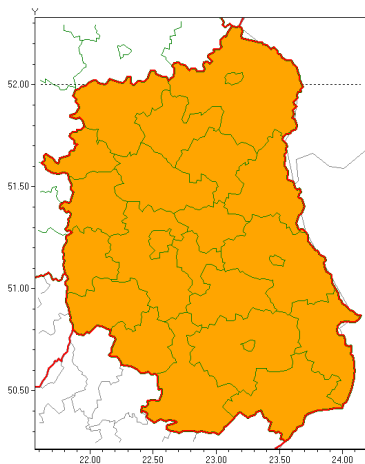

Zasięg ostrzeżeń w województwie

Burze z gradem
2021-07-16 07:30

Upał
2021-07-16 07:30

WOJEWÓDZTWO LUBELSKIE
OSTRZEŻENIA METEOROLOGICZNE ZBIORCZO NR 120
WYKAZ OBSZARÓW ZUCIANYCH OSTRZEŻENIAMI
o godz. 07:30 dnia 16.07.2021

Zjawisko/Stopień zagrożenia	Burze z gradem/1
Obszar (w nawiasie numer ostrzeżenia dla powiatu)	powiaty: bialski(70), Biała Podlaska(70), biłgorajski(73), Chełm(69), chełmski(69), hrubieszowski(68), janowski(70), krasnostawski(69), krańcowy(71), lubartowski(67), lubelski(70), Lublin(69), Łęczycki(70), łukowski(69), opolski(70), parczewski(70), puławski(67), radzyński(69), rycki(68), widniński(68), tomaszowski(69), włodawski(70), zamojski(69), Zamość (69)
Ważność	od godz. 08:00 dnia 16.07.2021 do godz. 23:00 dnia 16.07.2021
Prawdopodobieństwo	80%
Przebieg	Prognozowane są burze, którym miejscami będą towarzyszyć opady deszczu do 30 mm, lokalnie do 40 mm oraz porywy wiatru do 80 km/h. Miejscami grad.
SMS	IMGW-PIB OSTRZEŻENIA: BURZE Z GRADEM/1 lubelskie (wszystkie powiaty) od 08:00/16.07 do 23:00/16.07.2021 deszcz 40 mm, grad, porywy 80 km/h. Dotyczy powiatów: wszystkie powiaty.
RSO	Woj. lubelskie (wszystkie powiaty), IMGW-PIB wydał ostrzeżenie pierwszego stopnia o burzach z gradem
Uwagi	Brak.
Zjawisko/Stopień zagrożenia	Upał/2 ZMIANA